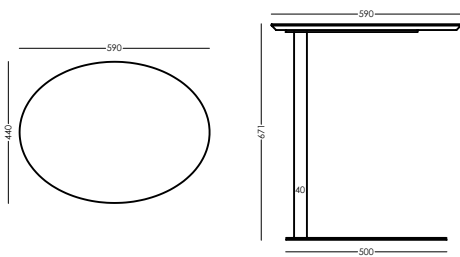

Datos técnicos · Technical information · Information technique · Technische Details

Estructura Frame Carcasse Gestell	Metálico Metallic Métallique Metallisch
Tapa Seat suspension Suspension dossier Sattelgurt	Madera natural - Melamina Natural wood - Melamine Bois naturel - Mélangine Naturholz - Melamin
Acabados Back suspension Suspension dossier Rückenlehne Sattelgurt	Metálico Metallic Métallique Metallisch
Embalaje Packaging Emballage Verpackung	Embalado en caja de cartón + bolsa de plástico Packed in cardboard box + plastic bag Emballé dans une boîte en carton + un sac en plastique Verpackt in Pappkarton + Plastiktüte
Instrucciones Instructions Instructions Anweisungen	

Medidas · Measures · Dimensions · Maße

Ancho Width Largeur Breite	59cm
Alto Height Hauteur Höhe	67cm
Fondo Depth Profondeur Tiefe	44cm
Peso Weight Poids Gewicht	
Volumen Volume Volume Band	

Croquis · Scheme · Esquisse · Skizze